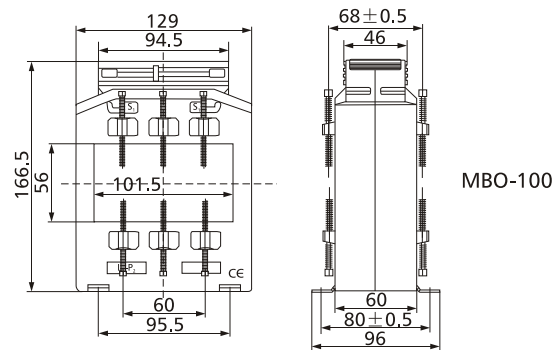

## MBO Current Transformers Series

MBO-60

MBO-70

MBO-100

Type	Rated Current (A)	Rated Power (AV)	
		Class: 0.5	Class: 1.0
MBO-60	300/5	10	15
	400/5	10	15
	500/5	10	15
	600/5	15	20
	750/5	15	20
	800/5	15	20
	1000/5	15	25
1200/5	20	30	
MBO-70	400/5	10	15
	500/5	10	15
	600/5	10	15
	750/5	15	20
	800/5	15	20
	1000/5	15	25
	1200/5	20	30
	1500/5	30	40
1600/5	30	40	
2000/5	40	50	
MBO-100	750/5	15	20
	800/5	15	20
	1000/5	15	20
	1200/5	15	20
	1500/5	15	20
	1600/5	20	20
	2000/5	20	40
	2250/5	20	40
2500/5	20	50	
3000/5	20	50	