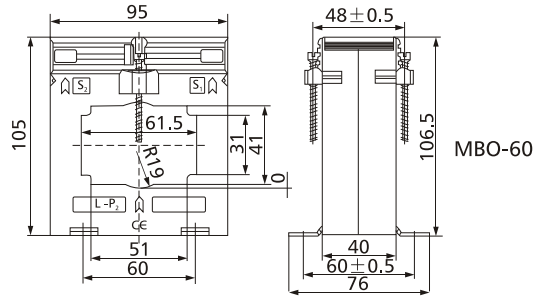

## MBO Current Transformers Series

MBO-60

MBO-70

MBO-100

Type	Rated Current (A)	Rated Power (AV)	
		Class: 0.5	Class: 1.0
MBO-60	300/5	10	15
	400/5	10	15
	500/5	10	15
	600/5	15	20
	750/5	15	20
	800/5	15	20
	1000/5	15	25
1200/5	20	30	
MBO-70	400/5	10	15
	500/5	10	15
	600/5	10	15
	750/5	15	20
	800/5	15	20
	1000/5	15	25
	1200/5	20	30
	1500/5	30	40
1600/5	30	40	
2000/5	40	50	
MBO-100	750/5	15	20
	800/5	15	20
	1000/5	15	20
	1200/5	15	20
	1500/5	15	20
	1600/5	20	20
	2000/5	20	40
	2250/5	20	40
2500/5	20	50	
3000/5	20	50	