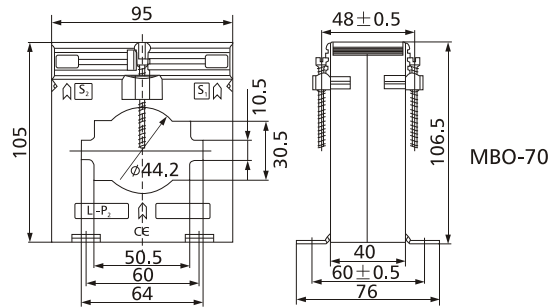

## MBO Current Transformers Series

MBO-60

MBO-70

MBO-100

Type	Rated Current (A)	Rated Power (AV)	
		Class: 0.5	Class: 1.0
MBO-60	300/5	10	15
	400/5	10	15
	500/5	10	15
	600/5	15	20
	750/5	15	20
	800/5	15	20
	1000/5	15	25
1200/5	20	30	
MBO-70	400/5	10	15
	500/5	10	15
	600/5	10	15
	750/5	15	20
	800/5	15	20
	1000/5	15	25
	1200/5	20	30
	1500/5	30	40
1600/5	30	40	
2000/5	40	50	
MBO-100	750/5	15	20
	800/5	15	20
	1000/5	15	20
	1200/5	15	20
	1500/5	15	20
	1600/5	20	20
	2000/5	20	40
	2250/5	20	40
2500/5	20	50	
3000/5	20	50	